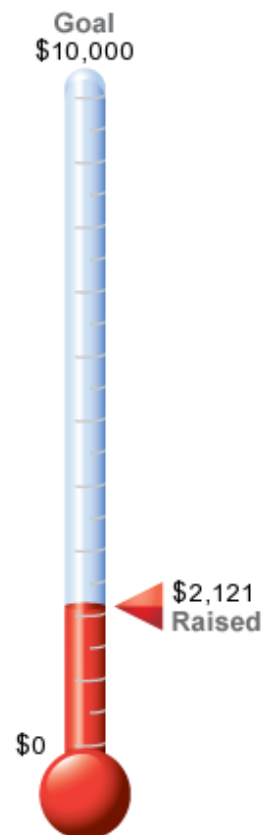

6 Noviembre: Reunión de la comisión de padres, 1pm en la cocina del CEC,

Vea más información abajo.

14 y 15 Noviembre: Charlas del colegio

Los estudiantes del colegio tendrán medio-día de clases el jueves 14 de noviembre. Los padres de los estudiantes del colegio van a recibir la hora de su charla la semana antes de las charlas.

22 Noviembre: CEC Día del Maestro

¡Asegurese que aprecia sus maestros este día y todos los días! ¡Los maestros del CEC son maravillosos!

28 Noviembre: Día de Acción de Gracias en EEUU, Medio-día de clases para todos los estudiantes

29 Noviembre: NO HAY CLASES (Oficinas Cerradas)

!Llamando a todos los padres!

¡No es demasiado tarde para participar en la comisión de padres! Además de actuar como conexión entre los padres y la administración de la escuela, la comisión organiza los eventos para recaudar fondos para ayuda financiera estudiantil. Si la comisión de padres puede recaudar \$10,000 durante el año escolar, la Fundación de la escuela en los Estados Unidos lo duplicará. Vean el termómetro a la derecha para ver cuánto hemos recaudado en la rifa y el Bingo en octubre. Las reuniones de la comisión son el primer miércoles de cada mes a la 1pm. Hay dos reuniones más este semestre:

- 6 de noviembre
- 4 de diciembre

Todos los padres están invitados. ¡Los esperamos!

¡Marquen sus calendarios!

La Noche de Talentos del CEC será el viernes 6 de Diciembre a las 6pm en el Centro Comercial. Los estudiantes interesados deben apuntarse con su maestro o con el maestro de música, Dario.